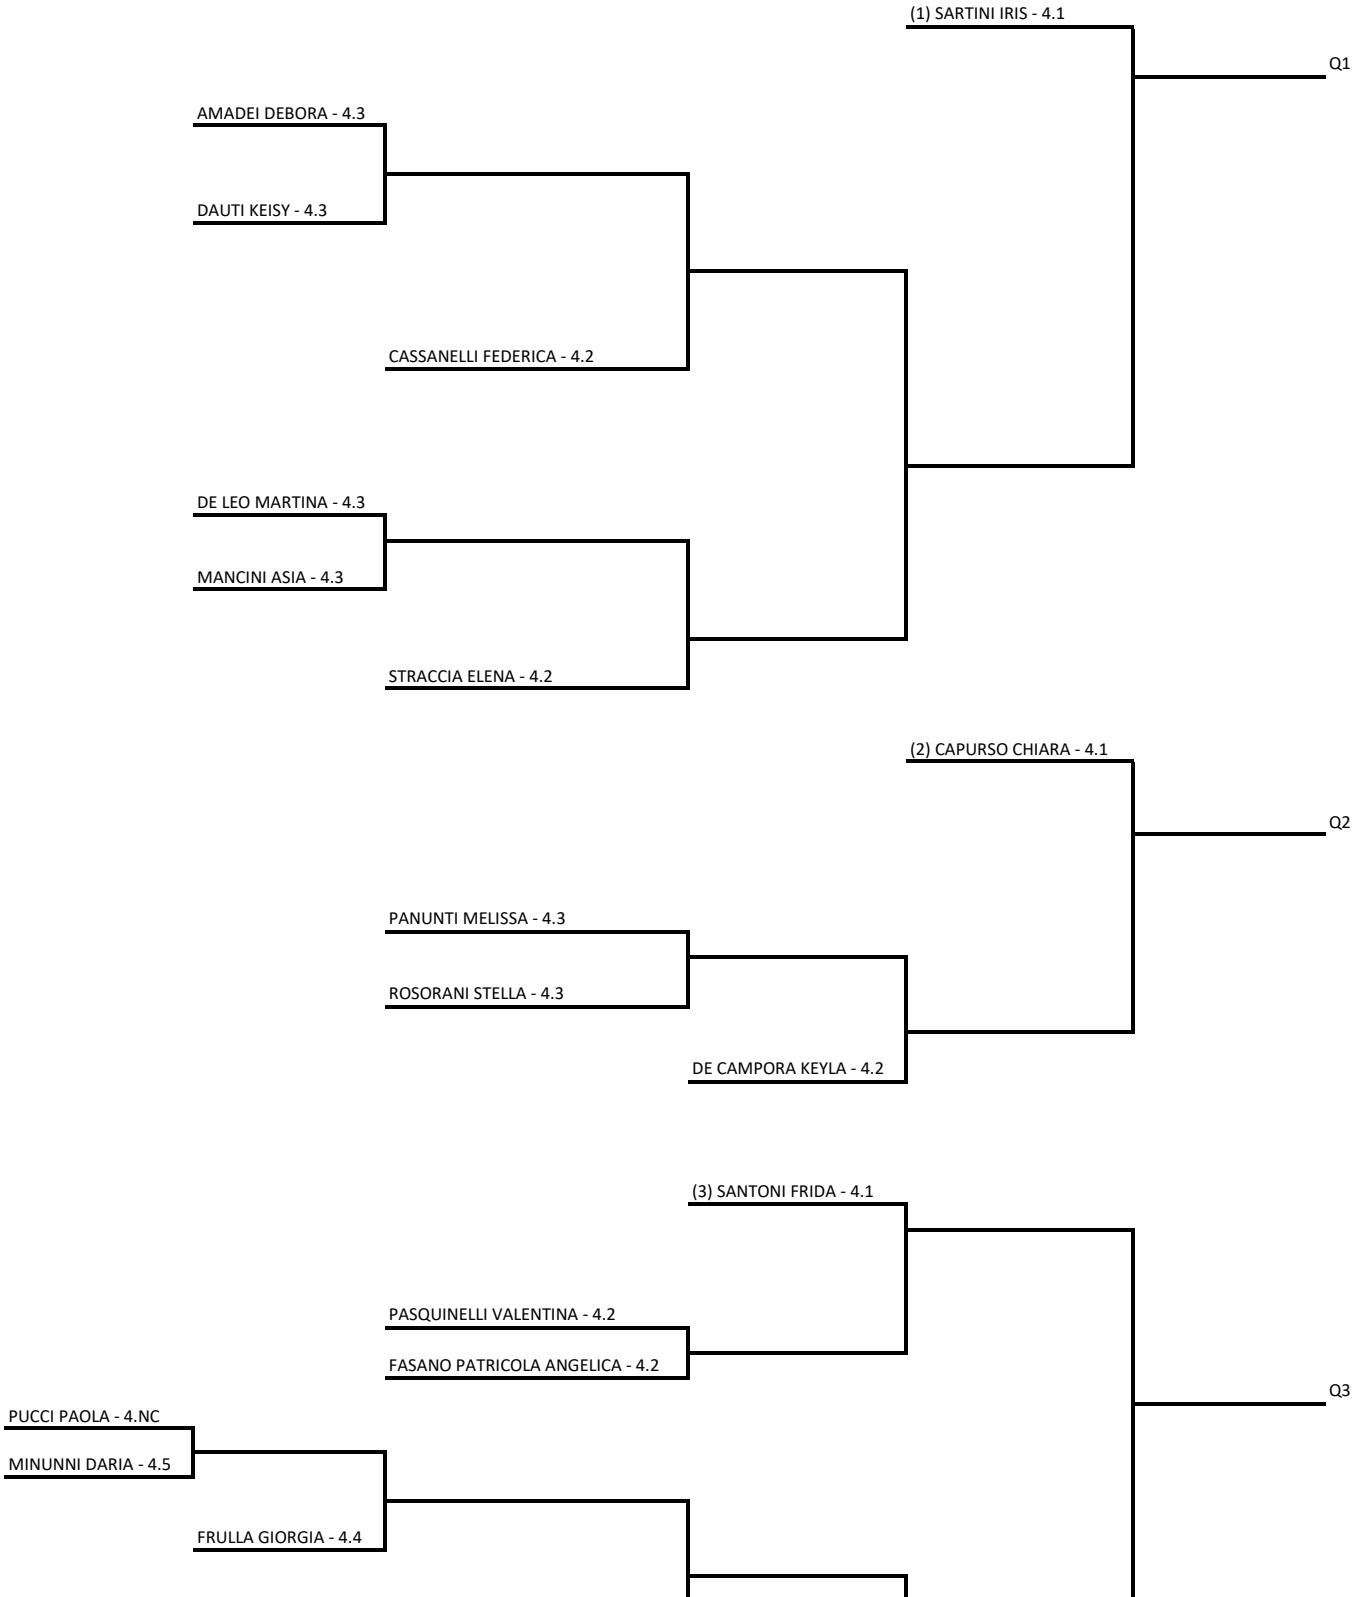

Singolare Femminile Under 14 - SEZIONE 1

Il Giudice Arbitro: PAGLIARI LUCA

GIOVEDI' 10	GIOVEDI' 10	VENERDI' 11	SABATO 12	SABATO 12
-------------	-------------	-------------	-----------	-----------

CALABRO CECILIA - 4.3

OCONE VALENTINA - 4.1