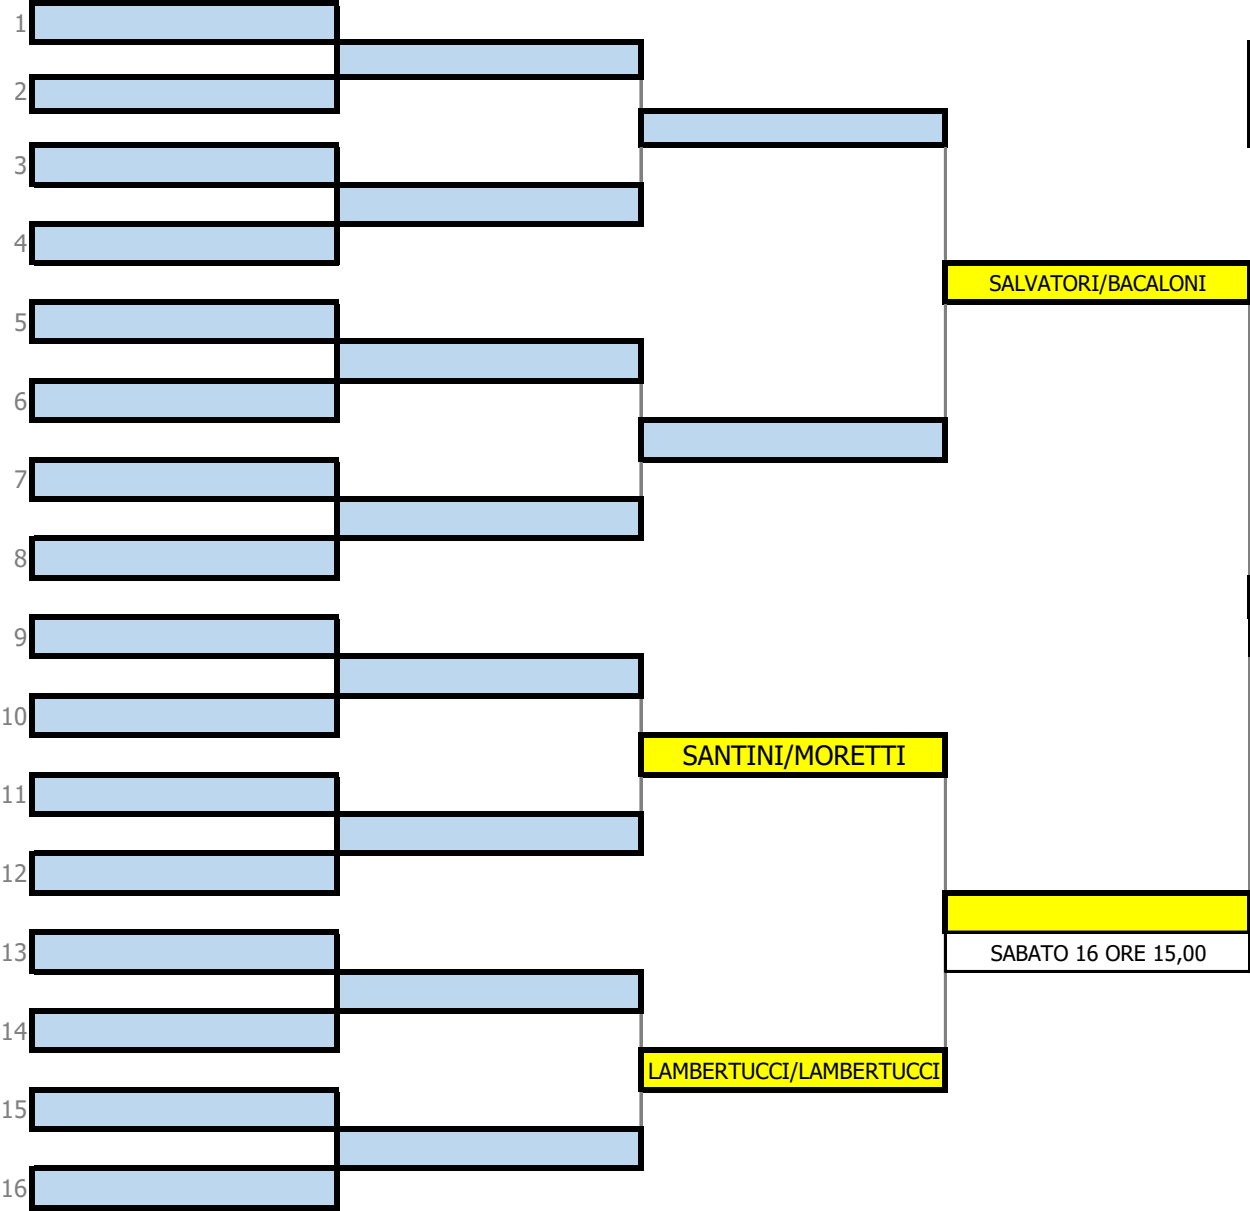

**FIORETTI CHALLENGE
PADEL FEMMINILE**

DOMENICA 16 ORE 17

SABATO 16 ORE 15,00